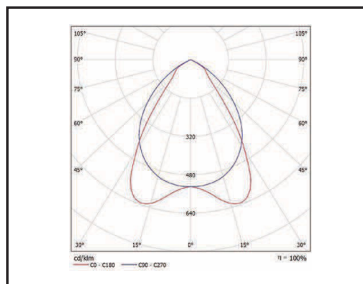

Alkalmazási területek:

- Irodák
- Tantermek
- Tárgyalótermek

TOP:

Code	Product Name	Power (W)	Net lumen Output(lm)	Color Temperature(K)	Efficacy (lm/W)	Dimensions(mm)			Operating Temperature(C°)
						A	B	C	
TS112-13E1800/DPP840	TMX LED SLIM 13W 1800lm 4000K	13	1800	4000	138	1195	140	58	-25 to + 45 C°
TS112-26E3500/DPP840	TMX LED SLIM 26W 3500lm 4000K	26	3500	4000	134	1195	140	58	-25 to + 45 C°
TS112-34E4400/DPP840	TMX LED SLIM 34W 4400lm 4000K	34	4400	4000	129	1195	140	58	-25 to + 45 C°
TS112-50E6600/DPP840	TMX LED SLIM 50W 6600lm 4000K	50	6600	4000	132	1195	140	58	-25 to + 45 C°
TS115-26E3600/DPP840	TMX LED SLIM 26W 3600lm 4000K	26	3600	4000	138	1495	140	58	-25 to + 45 C°
TS115-41E5450/DPP840	TMX LED SLIM 41W 5450lm 4000K	41	5450	4000	132	1495	140	58	-25 to + 45 C°
TS115-55E7200/DPP840	TMX LED SLIM 55W 7200lm 4000K	55	7200	4000	130	1495	140	58	-25 to + 45 C°

* TOP verzió elérhető DALI-s felszereltséggel

STANDARD:

Code	Product Name	Power (W)	Net lumen Output(lm)	Color Temperature(K)	Efficacy (lm/W)	Dimensions(mm)			Operating Temperature(C°)
						A	B	C	
TS112-25E3000/DPP840	TMX LED SLIM 25W 3000lm 4000K	25	3000	4000	120	1195	140	58	-25 to + 45 C°
TS112-30E3600/DPP840	TMX LED SLIM 30W 3600lm 4000K	30	3600	4000	120	1195	140	58	-25 to + 45 C°
TS112-35E4300/DPP840	TMX LED SLIM 35W 4300lm 4000K	35	4300	4000	123	1195	140	58	-25 to + 45 C°
TS112-41E4800/DPP840	TMX LED SLIM 41W 4800lm 4000K	41	4800	4000	117	1195	140	58	-25 to + 45 C°
TS115-30E3800/DPP840	TMX LED SLIM 30W 3800lm 4000K	30	3800	4000	127	1495	140	58	-25 to + 45 C°
TS115-38E4500/DPP840	TMX LED SLIM 38W 4500lm 4000K	38	4500	4000	118	1495	140	58	-25 to + 45 C°
TS115-44E5200/DPP840	TMX LED SLIM 44W 5200lm 4000K	44	5200	4000	118	1495	140	58	-25 to + 45 C°
TS115-50E6200/DPP840	TMX LED SLIM 50W 6200lm 4000K	50	6200	4000	124	1495	140	58	-25 to + 45 C°