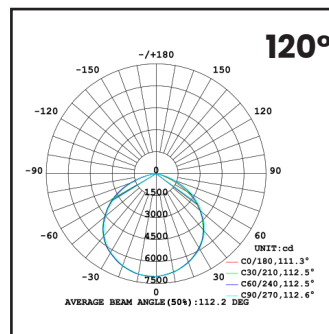

BELLIO DALI

A termék jellemzői:

- Nagy szilárdságú alumínium test, polikarbonát előlap
- 150lm/W fényhasznosítás, magas élettartam (50.000h)
- DALI világításvezérlés
- Színvisszaadási index (Ra): CRI \geq 80
- IP65-ös védelem
- 5 év garancia

Alkalmazási területek:

- Raktárak
- Logisztikai központok
- Ipari létesítmények
- Gyártócsarnokok

Code	Product Name	Power (W)	Net lumen Output(lm)	Color Temperature(K)	Beam Angle(°)	Dimensions(mm) A ØB	Operating Temperature(C°)
SHB100-D	BELLIO DALI 100W IP65	100	15000	4000/5000	120/90	122 238	-20 to + 50 C°
SHB150-D	BELLIO DALI 150W IP65	150	22500	4000/5000	120/90	128 283	-20 to + 50 C°
SHB200-D	BELLIO DALI 200W IP65	200	30000	4000/5000	120/90	136 324	-20 to + 50 C°
SHB240-D	BELLIO DALI 240W IP65	240	36000	4000/5000	120/90	140 363	-20 to + 50 C°