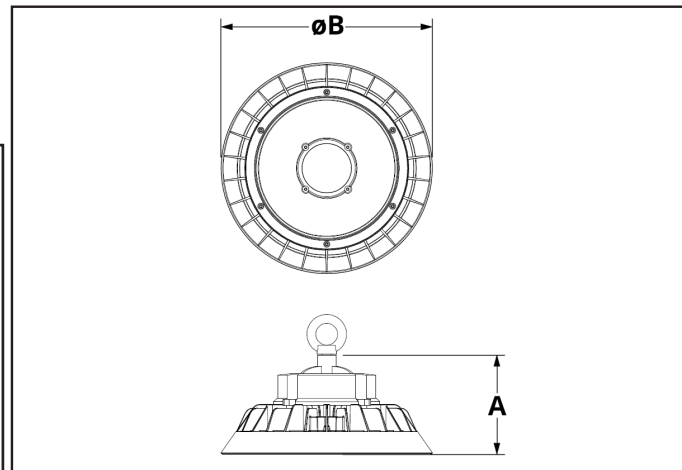

BELLIO DALI

A termék jellemzői:

- Nagy szilárdságú alumínium test, polikarbonát előlap
- 150lm/W fényhasznosítás, magas élettartam (50.000h)
- DALI világításvezérlés
- Színvisszaadási index (Ra): CRI \geq 80
- IP65-ös védelem
- 5 év garancia

Alkalmazási területek:

- Raktárak
- Logisztikai központok
- Ipari létesítmények
- Gyártócsarnokok

Code	Product Name	Power (W)	Net lumen Output(lm)	Color Temperature(K)	Beam Angle(°)	Dimensions(mm) A ØB	Operating Temperature(C°)
SHB100-D	BELLIO DALI 100W IP65	100	15000	4000/5000	120/90	122 238	-20 to + 50 C°
SHB150-D	BELLIO DALI 150W IP65	150	22500	4000/5000	120/90	128 283	-20 to + 50 C°
SHB200-D	BELLIO DALI 200W IP65	200	30000	4000/5000	120/90	136 324	-20 to + 50 C°
SHB240-D	BELLIO DALI 240W IP65	240	36000	4000/5000	120/90	140 363	-20 to + 50 C°