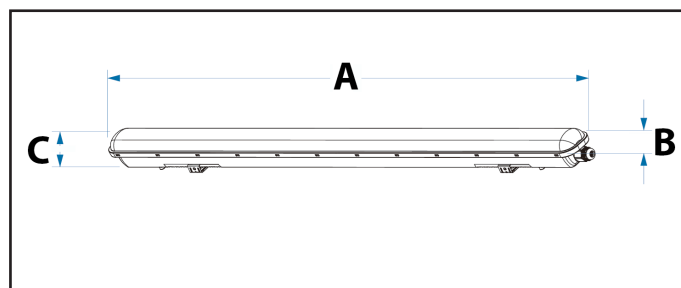

SR WATERPROOF G4

A termék jellemzői:

- A lámpatest ház fröccsöntött polikarbonát (PC), polikarbonát diffuzór, kiváló hatásfokkal.
- 155lm/W fényhasznosítás, magas élettartam (50.000h)
- IP65-ös védelem
- Opcionálisan elérhető 0-10V dimmelés

Alkalmazási területek:

- Aluljárók
- Sportlétesítmények
- Raktár és üzemcsarnokok
- Parkolóházak
- Tárolóhelyiségek

Code	Product Name	Power (W)	Net lumen Output(lm)	Color Temperature(K)	Beam Angle (°)	Dimensions(mm)			Operating Temperature(C°)
						A	B	C	
SR18W-G4-630	SR WATERPROOF G4 18W 2790lm	18	2790	3000/4000/5000/6000	120	600	68	65	-20 to + 50 C°
SR36W-G4-1230	SR WATERPROOF G4 36W 5580lm	36	5580	3000/4000/5000/6000	120	1200	68	65	-20 to + 50 C°
SR50W-G4-1530	SR WATERPROOF G4 50W 7750lm	50	7750	3000/4000/5000/6000	120	1500	68	65	-20 to + 50 C°