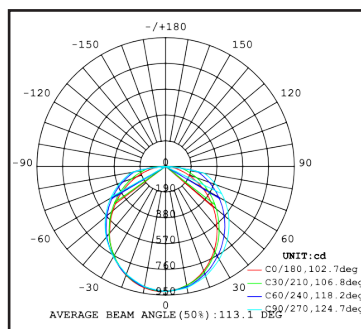

SR WATERPROOF G4

A termék jellemzői:

- A lámpatest ház fröccsöntött polikarbonát (PC), polikarbonát diffuzór, kiváló hatásfokkal.
- 155lm/W fényhasznosítás, magas élettartam (50.000h)
- IP65-ös védelem
- Opcionálisan elérhető 0-10V dimmelés

Alkalmazási területek:

- Aluljárók
- Sportlétesítmények
- Raktár és üzemcsarnokok
- Parkolóházak
- Tárolóhelyiségek

Code	Product Name	Power (W)	Net lumen Output(lm)	Color Temperature(K)	Beam Angle (°)	Dimensions(mm)			Operating Temperature(C°)
						A	B	C	
SR18W-G4-630	SR WATERPROOF G4 18W 2790lm	18	2790	3000/4000/5000/6000	120	600	68	65	-20 to + 50 C°
SR36W-G4-1230	SR WATERPROOF G4 36W 5580lm	36	5580	3000/4000/5000/6000	120	1200	68	65	-20 to + 50 C°
SR50W-G4-1530	SR WATERPROOF G4 50W 7750lm	50	7750	3000/4000/5000/6000	120	1500	68	65	-20 to + 50 C°