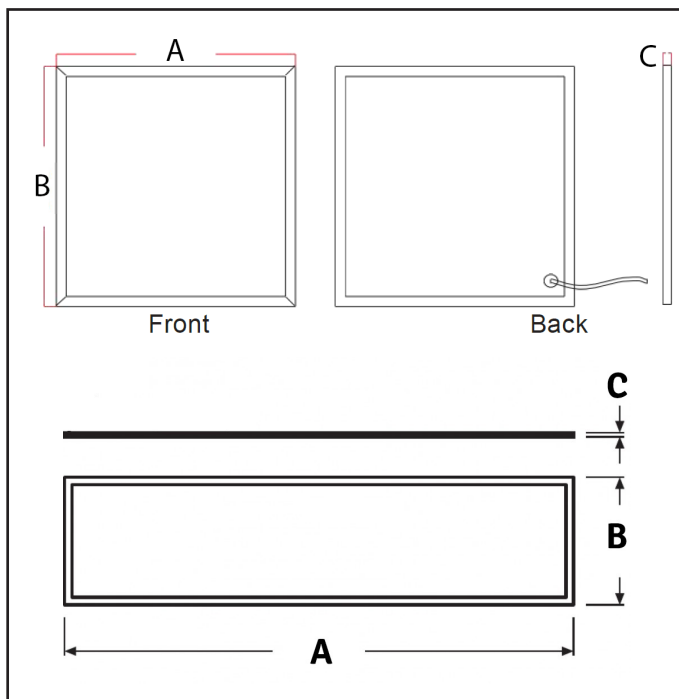

LED PANEL IP65

A termék jellemzői:

- A ház anyaga nagy hővezetőképességű alumínium
- Megfelelő hűtésért az alumínium borda felel
- Lámpatest felülete tükröződésmentes
- 120lm/W fényhasznosítás, magas élettartam (50.000h)
- Több színhőmérséklettel is elérhető
- Mennyezetre vagy függesztetten szerelhető
- IP65-ös védelem

Alkalmazási területek:

- Irodák
- Osztályterem
- Előadóterem
- Üzletek

Code	Product Name	Power (W)	Net lumen Output(lm)	Color Temperature(K)	Beam Angle (°)	Dimensions(mm)			Operating Temperature(C°)
						A	B	øC	
SRPL60X60-36WH	LED PANEL IP65 60X60 36W 4320lm	36	4320	3000/4000	120	595	595	12	-20 to + 50 C°
SRPL120X30-36WH	LED PANEL IP65 120X30 36W 4320lm	36	4320	3000/4000	120	1195	295	12	-20 to + 50 C°