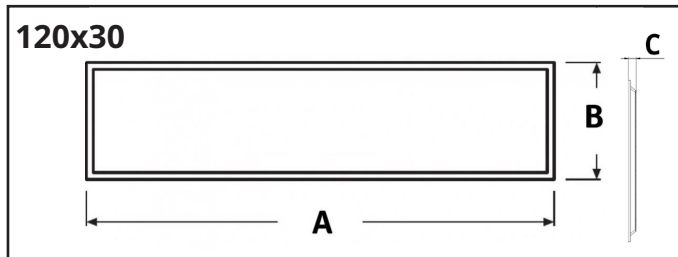

SR LED PANEL 2C

A termék jellemzői:

- A ház anyaga nagy hővezetőképességű alumínium
- Megfelelő hűtésért az alumínium borda felel
- Lámpatest felülete tükröződésmentes
- Nagy fényhasznosítás, magas élettartam (50.000h)
- Állítható színhőmérséklet 3000/4000/6000K között
- Opcionálisan mennyezetre vagy függesztetten is szerelhető
- IP41-es védelem
- DALI elérhető
- 5 év garancia

Alkalmazási területek:

- Hotelek
- Irodák
- Közösségi épületek
- Kórházak
- Oktatási intézmények

Fehér keret, nagy hatékonyság:

Code	Product Name	Power (W)	Net lumen Output(lm)	Color Temperature(K)	Beam Angle (°)	Dimensions(mm)			Operating Temperature(C°)
						A	B	C	
SR-LP-2C-60X60-28-3920-WH	SR LED PANEL 2C 28W 3920lm	28	3920	3000/4000/6000	90/120	595	595	35	-20 to + 50 C°
SR-LP-2C-62X62-28-3920-WH	SR LED PANEL 2C 28W 3920lm	28	3920	3000/4000/6000	90/120	620	620	35	-20 to + 50 C°
SR-LP-2C-120X30-28-3920-WH	SR LED PANEL 2C 28W 3920lm	28	3920	3000/4000/6000	90/120	1195	295	35	-20 to + 50 C°