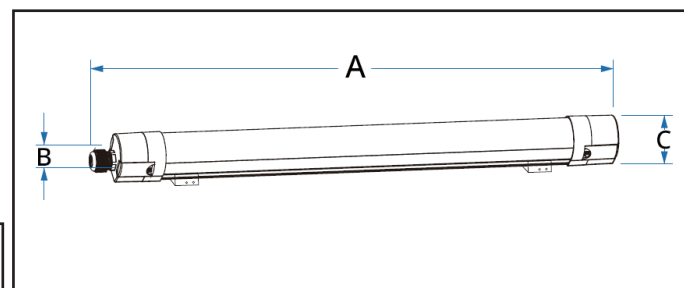

SR WATERPROOF G3

A termék jellemzői:

- A lámpatest ház fröccsöntött polikarbonát (PC), polikarbonát diffuzzor, kiváló hatásfokkal.
- A lámpatest **PHILIPS** driverrel szerelt
- 150lm/W fényhasznosítás, magas élettartam (50.000h)
- IP65-ös védelem
- Gyors szerelhetőség mennyezeti clipszekkel
- 5 év garancia

Alkalmazási területek:

- Aluljárók
- Sportlétesítmények
- Raktár és üzemcsarnokok
- Parkolóházak

Code	Product Name	Power (W)	Net lumen Output(lm)	Color Temperature(K)	Beam Angle (°)	Dimensions(mm)			Operating Temperature(C°)
						A	B	C	
SR18W-G3-630	SR WATERPROOF G3 18W 2700lm	18	2700	3000/4000	120	650	59	60	-20 to + 50 C°
SR36W-G3-1230	SR WATERPROOF G3 36W 5400lm	36	5400	3000/4000	120	1200	59	60	-20 to + 50 C°
SR50W-G3-1530	SR WATERPROOF G3 50W 7500lm	50	7500	3000/4000	120	1500	59	60	-20 to + 50 C°