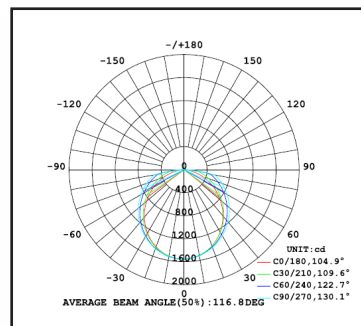

SR WATERPROOF G3

A termék jellemzői:

- A lámpatest ház fröccsöntött polikarbonát (PC), polikarbonát diffuzzor, kiváló hatásfokkal.
- A lámpatest **PHILIPS** driverrel szerelt
- 150lm/W fényhasznosítás, magas élettartam (50.000h)
- IP65-ös védelem
- Gyors szerelhetőség mennyezeti clipszekkel
- 5 év garancia

Alkalmazási területek:

- Aluljárók
- Sportlétesítmények
- Raktár és üzemcsarnokok
- Parkolóházak

Code	Product Name	Power (W)	Net lumen Output(lm)	Color Temperature(K)	Beam Angle (°)	Dimensions(mm)			Operating Temperature(C°)
						A	B	C	
SR18W-G3-630	SR WATERPROOF G3 18W 2700lm	18	2700	3000/4000	120	650	59	60	-20 to + 50 C°
SR36W-G3-1230	SR WATERPROOF G3 36W 5400lm	36	5400	3000/4000	120	1200	59	60	-20 to + 50 C°
SR50W-G3-1530	SR WATERPROOF G3 50W 7500lm	50	7500	3000/4000	120	1500	59	60	-20 to + 50 C°