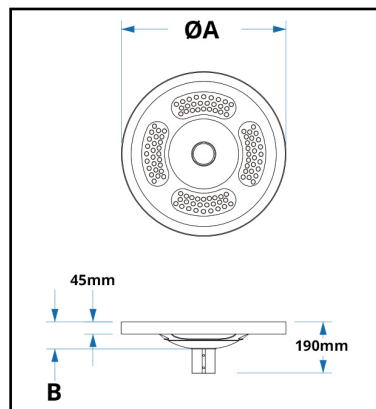

GARDEN LED

A termék jellemzői:

- A lámpatest kiváló minőségű anyagokból készül: öntött alumínium ház, optikai üveg, polikarbonát (PC) reflektor
- Színhőmérséklet: 3000/4000K/6000K
- 130-150lm/W fényhasznosítás
- Színvisszaadási index: CRI \geq 80
- Oszlopcsatlakozásnál felszerelhető 75mm-es és 60mm-es külső átmérűjű csonkra is
- IP65-ös védelem
- Működési élettartam: >50.000h
- A lámpa **OSRAM** driverral szerelt

Alkalmazási területek:

- Lakóövezeti utak
- Parkok
- Közterek
- Játzóterek
- Sétányok

Code	Product Name	Power (W)	Net lumen Output(lm)	Color Temperature(K)	Beam Angle(°)	Dimensions(mm)		Operating Temperature(C°)
						ØA	B	
SRGL060W	GARDEN LED 60W 7800lm	60	7800	3000	120	610	100	-20 to + 50 C°
SRGL060W	GARDEN LED 60W 9000lm	60	9000	4000	120	610	100	-20 to + 50 C°
SRGL060W	GARDEN LED 60W 9000lm	60	9000	6000	120	610	100	-20 to + 50 C°