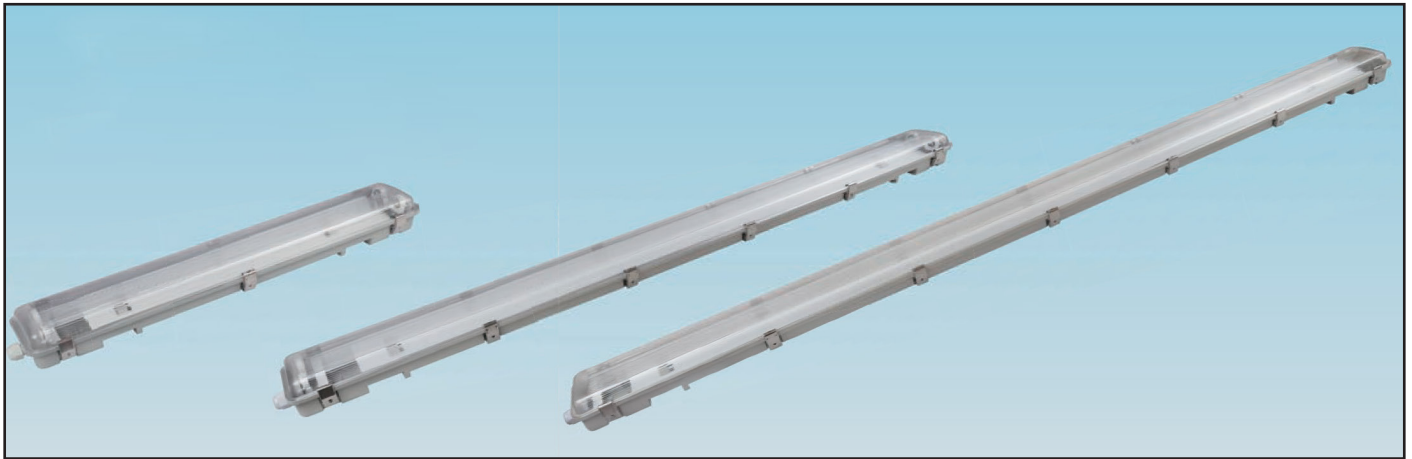

## A termék jellemzői:

- A lámpatest háza ABS műanyag, a diffúzor pedig polikarbonát (PC), kiváló hatásfokkal.